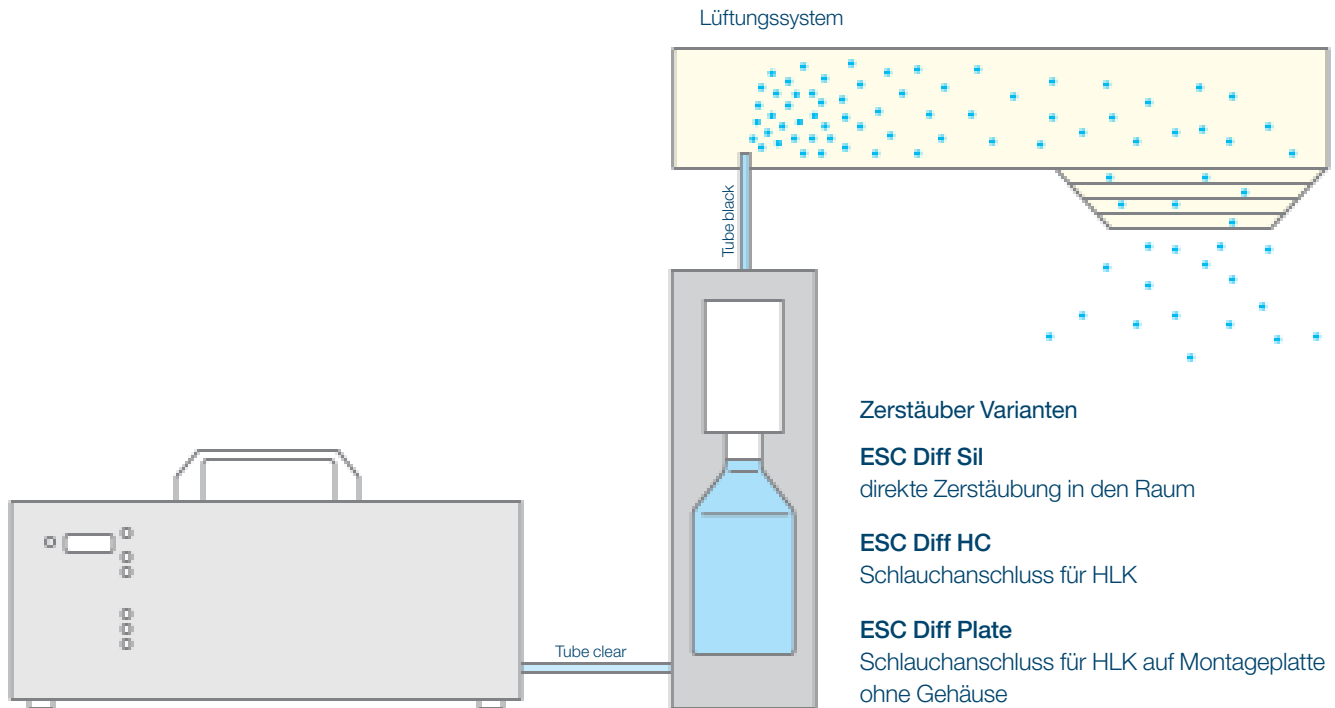

Technische Daten

Dimensionen H x B x T

Gewicht

Finish & Material

Farben

Stromversorgung

Leistungsaufnahme

Schalldämpfer

Für Raumgrößen

Einstellbare Duftausgabe

Duftkartusche

Ethernet

Funktion mit Arologic

Duftpunktverbindungen

Ecoscent r1, r2

12.5 x 30 x 15 cm

3.6 kg, 4.5 kg

Aluminium, eloxiert

220-240V 50/60Hz

50 W, 70 W

Ja

1000 m³, 2000 m³

Ja

1 x 450ml / 2l / 5l

Nein

Nein

1, 2

Ecoscent r4, r6

22 x 32 x 24 cm

6.3 kg, 7.4 kg

Aluminium, eloxiert

220-240V 50/60Hz

180 W, 270 W

Ja

4000 m³, 6000 m³

Ja

1 x 450ml / 2l / 5l

Nein

Nein

4, 6